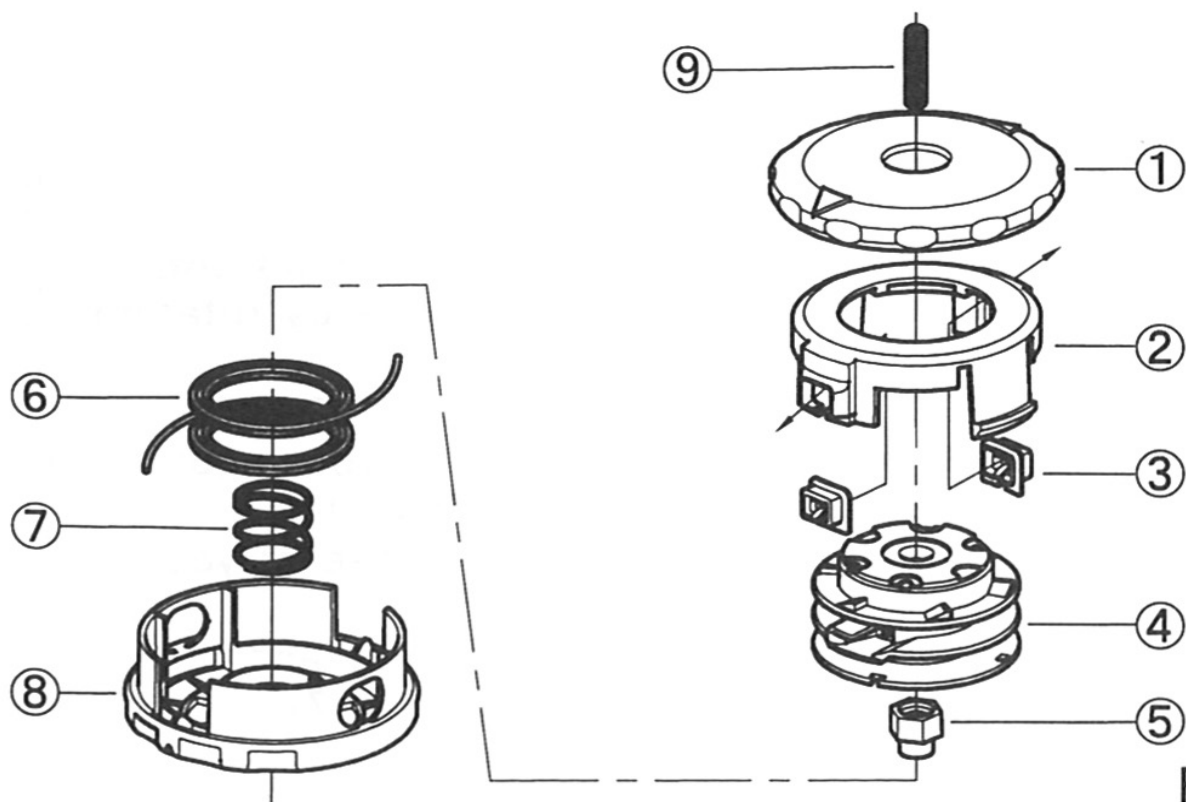

# Bump feed M-TWIST-4

Testina M-TWIST4 Completa M8x1,25SxF Cod. 416366

Fig. 1

Pos.	Art.	DESCRIZIONE	Q.tà
①	231926	COPERCHIO SUPERIORE NERO	1
②	231927	COPPA SUPERIORE NERA	1
③	231928	BOCCOLA	2
④	231930	POMELLO BOBINA RICAMBIO	1
⑤	231932	INSERTO M8X1.25SxF	1
⑥	231934	FILO NYLON DIAM.2.4x1.5m	2
⑦	231931	MOLLA	1
⑧	231929	COPPA INFERIORE NERA	1
⑨	231933	RACCORDO M8X1.25S	1